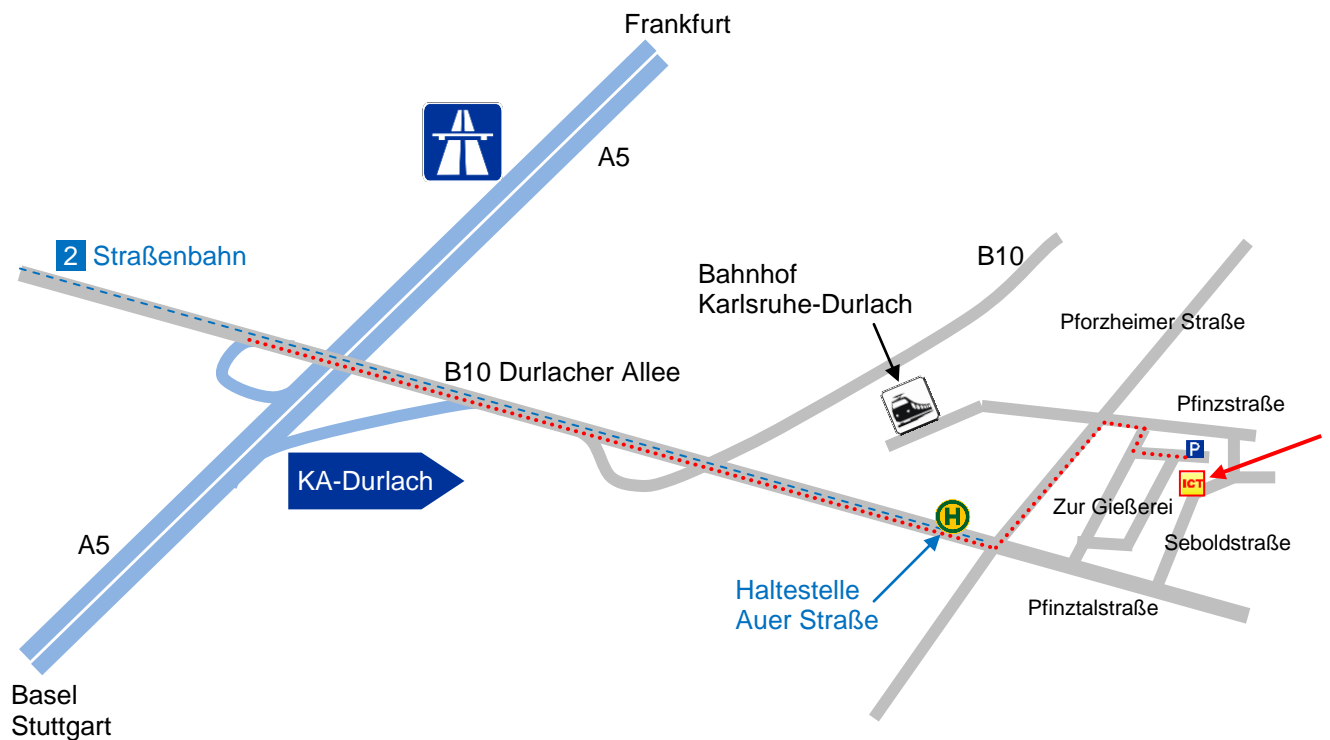

Anfahrtsbeschreibung ICT Baden GmbH

Anschrift

ICT Baden GmbH
Seboldstraße 9
76227 Karlsruhe

Anfahrt

A5 aus Richtung Basel oder Frankfurt

- Ausfahrt 44 Karlsruhe-Durlach
- Sie fahren auf die B10 (Durlacher Allee) in Richtung Durlach
- Und folgen der Durlacher Allee weiter in Richtung Durlach (nicht der B10 folgen!)
- An der nun folgenden Kreuzung biegen Sie links in die Pforzheimer Straße ein
- An der nächsten Kreuzung fahren Sie rechts in die Pfinzstraße ein
- Und biegen direkt danach rechts in die Hofeinfahrt „Zur Gießerei“ ein
- Geradeaus zu Ihrer Linken befindet sich die Parkplätze

A8 aus Richtung Stuttgart

- Fahren Sie über die Autobahn A8 bis zum Dreieck Karlsruhe
- Wechseln Sie auf die A5 Richtung Frankfurt
- Ausfahrt 44 Karlsruhe-Durlach
- Von dort folgen Sie der Wegbeschreibung aus Richtung Basel und Frankfurt

Mit dem Zug

- Vom Hauptbahnhof Karlsruhe können Sie mit einer beliebigen Bahn, die am Bahnhof Karlsruhe-Durlach (siehe Karte) Halt macht, z.B. S3, S31, S32
- Vom Bahnhof Karlsruhe-Durlach 5 Minuten Fußweg

Straßenbahn

- Straßenbahnlinie 2 in Richtung Wolfartsweier bis zur Haltestelle „Auer Straße“ 5 Minuten Fußweg